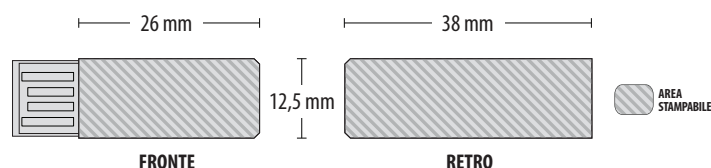

**USB Morgan** combina perfettamente design e funzionalità: offre tutti i vantaggi di una memoria USB e allo stesso tempo può essere utilizzata come una clip per allegare in modo pratico documenti cartacei a supporto delle versioni digitali, come ad esempio una presentazione multimediale.

La superficie è completamente personalizzabile su entrambi i lati con stampa fotografica in quadricromia che permette l'utilizzo di colori brillanti.

### SPECIFICHE TECNICHE:

<b>Capacità</b>	NUVOLA - 2GB - 4GB - 8GB - 16GB - 32GB
<b>Dimensioni</b>	38 x 12.5 x 4.6 mm
<b>Peso</b>	2 grammi
<b>Materiale</b>	Corpo in plastica
<b>Certificazioni</b>	CE, FCC, RoHS, USB Hi-Speed
<b>Area stampabile</b>	26 x 12.5 mm (fronte), 38 x 12.5 mm (retro)
<b>Metodi di stampa</b>	Digital Full Colour (CMYK)

### PERSONALIZZAZIONE:

**Dimensioni invio file per la stampa (fronte): 32 x 18,5 mm** (3 mm di abbondanze per lato)

**Dimensioni invio file per la stampa (retro): 44 x 18,5 mm** (3 mm di abbondanze per lato)